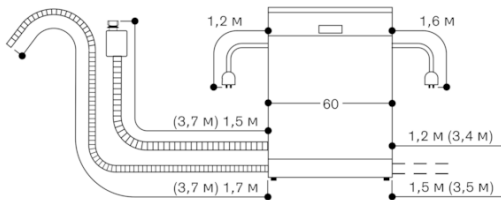

Варианты цветового исполнения

DF271100F
Полностью встраиваемая
Высота прибора 86.5 см

Специальные принадлежности

DA041160
Короб для столовых приборов
DA042030
Кассета для серебряных приборов
DA043000
Держатель высоких бокалов
DA045061
Третий короб

Принадлежности для установки

GZ010011
Удлинитель Aqua stop (длина 2 м)

GAGGENAU

DF271100F
Посудомоечная машина серии 200
Полностью встраиваемая
Высота прибора 86,5 см
Подвижный дверной шарнир
Изготовлено 2021-04-07
Страница 2

Посудомоечная машина высотой 86,5 см,
с регулируемыми петлями

Монтажные размеры для посудомоечной машины шириной

() Значения с удлинителем