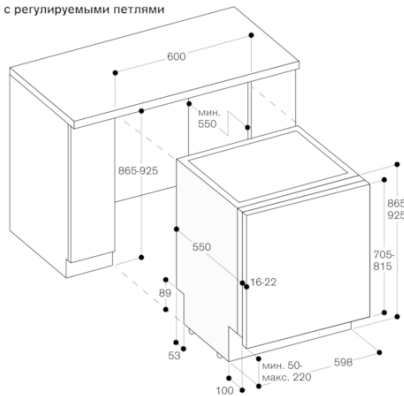

Параметры потребления и подключения

Изготовлено 2021-04-07
Страница 1

Нижний короб:

8 складных направляющих.
2 складны полки для оптимальной защиты стаканов.
Держатель для высоких стаканов.
Корзина для столовых приборов
Максимальный размер посуды (верхний/нижний короб)
29/28, 26.5/30.5 или 24/34 см соответственно.
12 комплектов посуды.
Максимальная вместимость бокалов для вина 23 шт.

Варианты цветового исполнения

DF271100F
Полностью встраиваемая
Высота прибора 86.5 см

Специальные принадлежности

DA041160
Короб для столовых приборов
DA042030
Кассета для серебряных приборов
DA043000
Держатель высоких бокалов
DA045061
Третий короб

Принадлежности для установки

GZ010011
Удлинитель Aqua stop (длина 2 м)

GAGGENAU

DF271100F
Посудомоечная машина серии 200
Полностью встраиваемая
Высота прибора 86,5 см
Подвижный дверной шарнир
Изготовлено 2021-04-07
Страница 2

Посудомоечная машина высотой 86,5 см,
с регулируемыми петлями

Монтажные размеры для посудомоечной машины шириной

() Значения с удлинителем